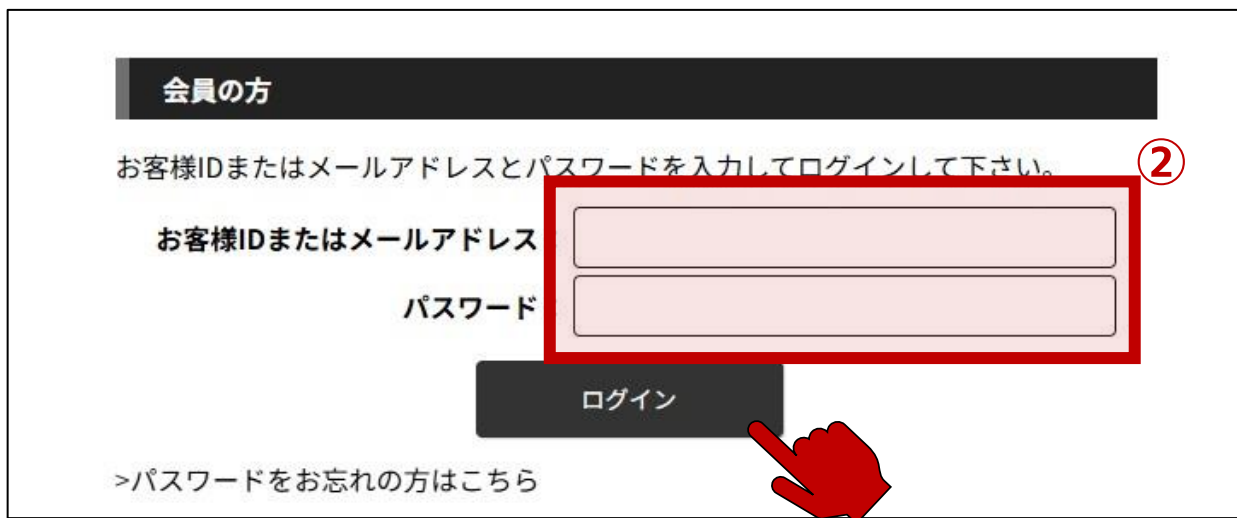

EneStore 利用マニュアル

2026年4月1日作成

伊藤忠エネクス株式会社
カーライフ部門 統括部 モビリティ営業課

目次

- 1 ログイン … P2
- 2 商品検索 … P3
- 3 カートへ追加 … P5
- 4 注文確定 … P7
- 5 購入履歴確認 … P11
- 6 パスワードを忘れた場合 … P12

①ホーム画面の「ログイン」ボタンをクリック

②ご登録済みのメールアドレスとパスワードを入力し、「ログイン」ボタンをクリック

※メールアドレスをお忘れの方は「お問い合わせ」よりご連絡ください

※パスワードをお忘れの方は、「パスワードをお忘れの方はこちら」より手続きを進めてください
詳細は12ページをご確認ください

- ①気になる商品のキーワードをご入力
「+ 詳細検索」ボタンをクリックすると、
カテゴリやキーワードを絞ってより詳細に検索することが可能
- ②「商品を探す」をクリックいただくと、カテゴリが表示される
最小カテゴリまで選択いただくと、商品一覧画面に遷移します
- ③「カテゴリから探す」より、カテゴリ名をクリックいただくか、
カテゴリ右の+ ボタンをクリックし、カテゴリ階層を展開のうえ
最小カテゴリを選択いただくと、商品一覧画面に遷移します